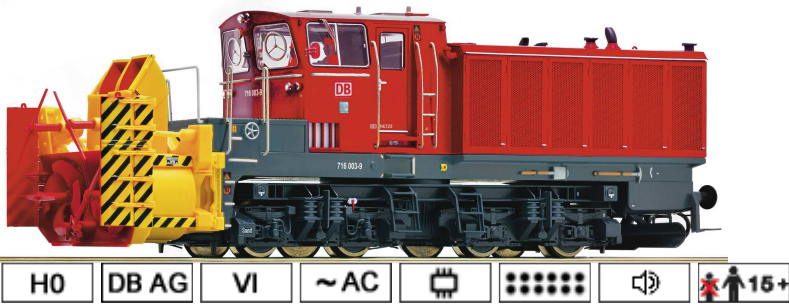

HO Art.nr.LR78359

Locomotiva elettrica E94 delle DRG, con decoder Sound, corrente alternata

H0 SBB IV ~ AC [6 lights] [15+] [Speaker icon]

HO Art.nr.LR78585

Locomotiva elettrica Re 6/6 delle SBB, versione in livrea verde, con decoder Sound, corrente alternata