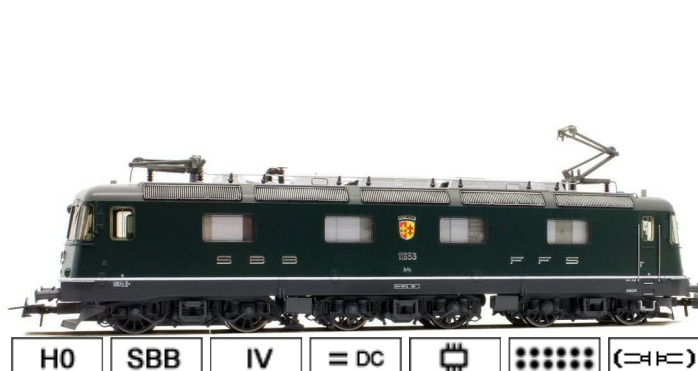

HO Art.nr.LR72585

Locomotiva elettrica Re 6/6 delle SBB, versione in livrea verde, con decoder Sound