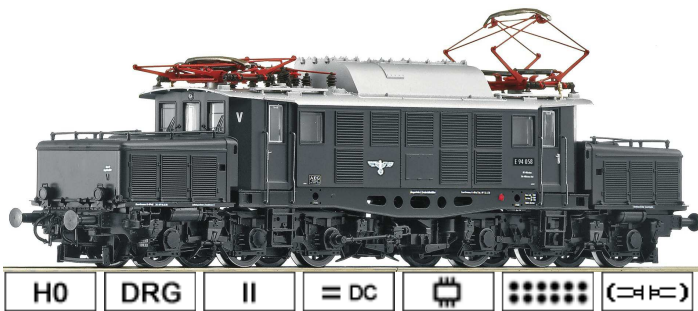

HO Art.nr.LR72359

Locomotiva elettrica E94 delle DRG, con decoder Sound