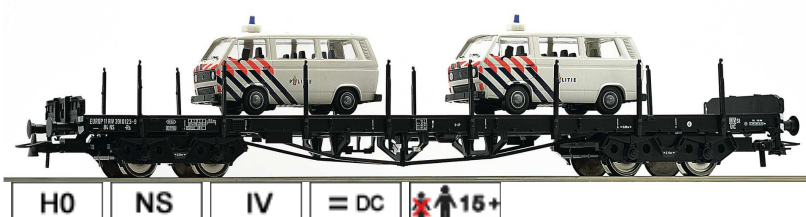

HO Art.nr.CR67551

Carro pianale delle NS, caricato da due VW T3 delle PTT.