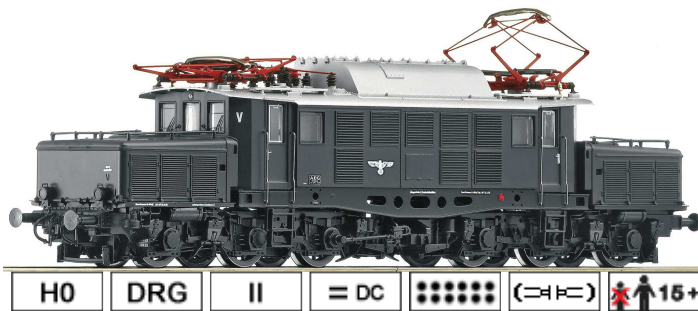

HO Art.nr.LR72358

Locomotiva elettrica E94 delle DRG