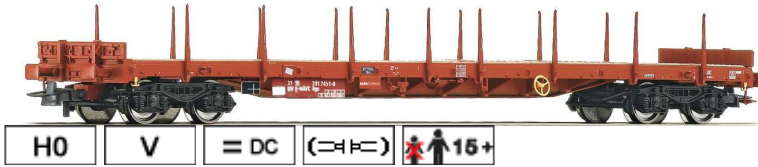

HO Art.nr.CR67281

Carro pianale a stanti, 4 assi delle Ferrovie Ungheresi, servizio Cargo.