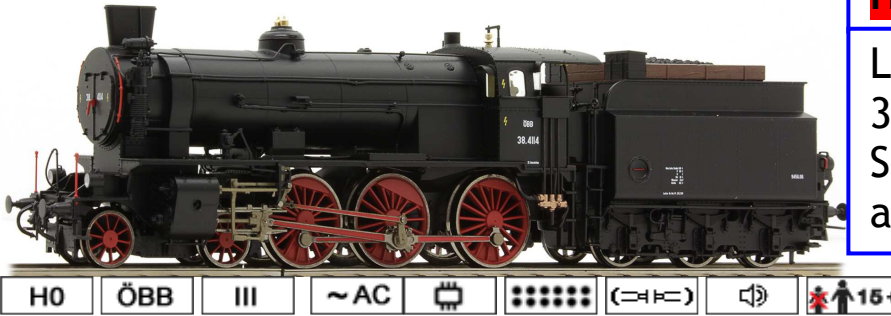

### Scala H0

H0 PRIVAT = DC (=<=>) 15+

**HO Art.nr.RO67062**

Set 4 carri minerale delle LKAB

H0 V SBB = DC (=<=>) 15+

**HO Art.nr.RO72382**

Locomotiva elettrica 460 107-6 NEAT delle SBB

H0 ÖBB IV = DC 15+

**HO Art.nr.RO72713**

Locomotiva Diesel Rh 2143 delle ÖBB

**HO Art.nr.RO78121**

Locomotiva a vapore serie  
38 delle ÖBB con decoder  
Sound in corrente  
alternata

HO = Scala   
 III = Epoca   
 ~AC = Corrente Alternata   
 DC = Corrente Continua  
  
Decoder icon = predisposizione decoder   
 Coupling icon = ganci   
 Decoder icon = Decoder   
 Sound icon = Sound  
  
Coupling icon = ganci