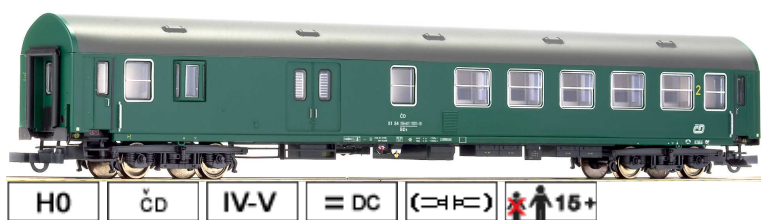

HO Art.nr.RO64874

Carrozza per treni diretti di 2 classe con reparto bagagli serie Y/B-70 delle CD