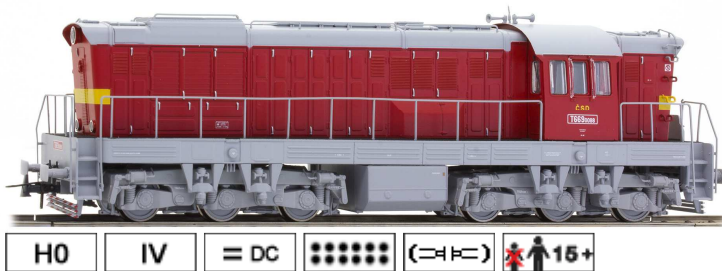

HO Art.nr.RO72781

Locomotiva diesel T669.0 delle CSD