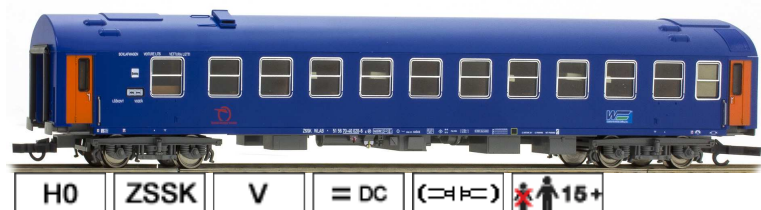

HO Art.nr.RO64878

Carrozza letto serie Y delle ZSSK