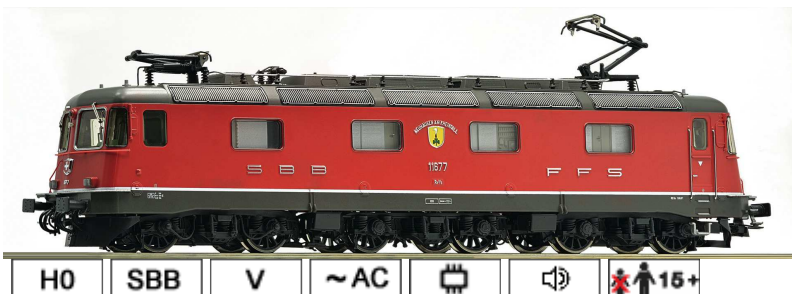

HO Art.nr.RO78599

Locomotiva elettrica Re 6/6 (sei assi) delle SBB, con decoder Sound, in corrente alternata