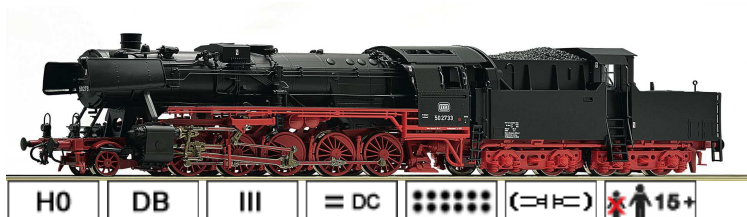

HO Art.nr.RO62248

Locomotiva a vapore BR 50 della DB, Con tender cabinato e cabina di pilotaggio.