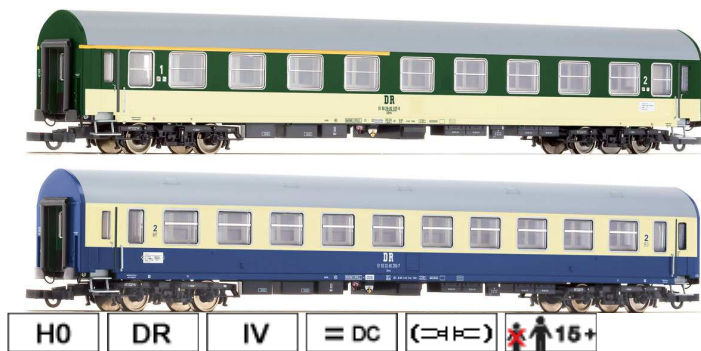

HO Art.nr.RO64080

Set comprende una carrozza passeggeri 1./2. classe e una carrozza passeggeri di 2 classe serie Y/B 70 delle DR.