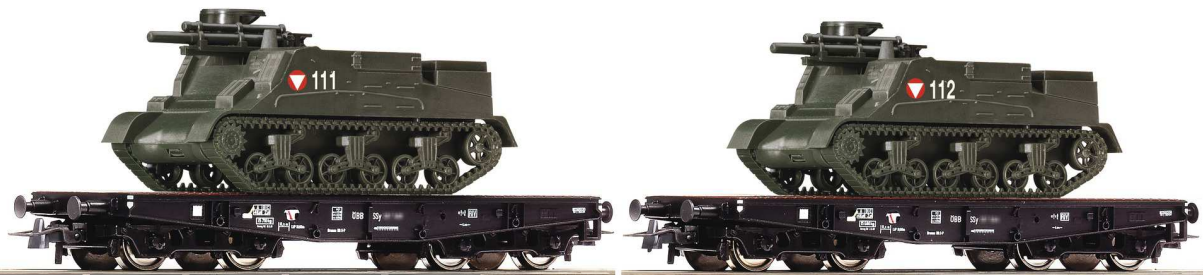

H0 ÖBB III = DC (= =) 15+

HO Art.nr.RO67108

Set di 2 carri per trasporto pesante delle Ferrovie Federali Austriache, caricato da due obici per carri armati M7B2 dell'Esercito Austriaco.