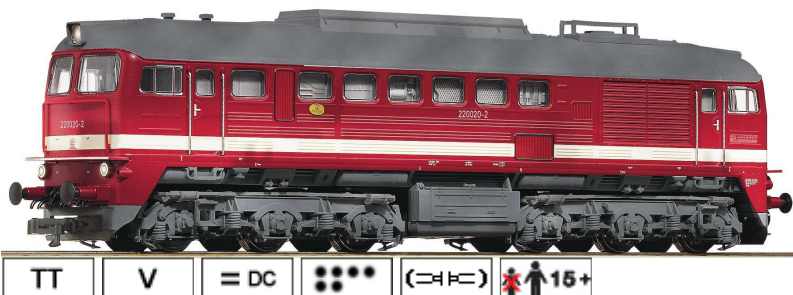

### Scala TT

**TT Art.nr.RO36272**

Locomotiva Diesel serie 220 delle DB AG

**TT Art.nr.RO36273**

Locomotiva Diesel serie 220 delle DB AG con decoder Sound