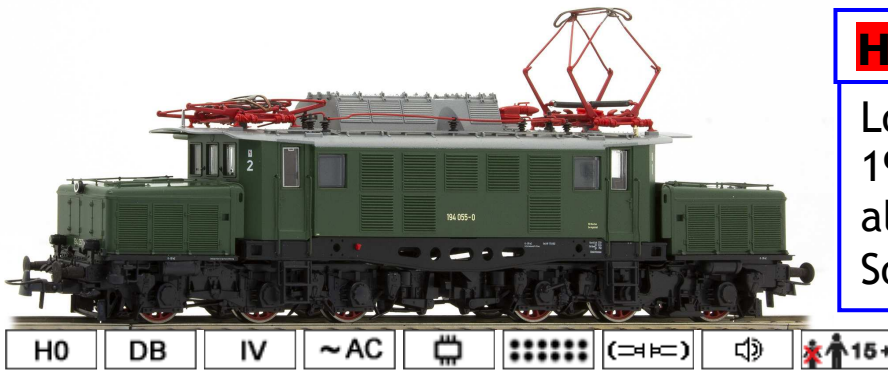

HO Art.nr.RO78355

Locomotiva elettrica serie 194 delle DB in corrente alternata con decoder Sound.