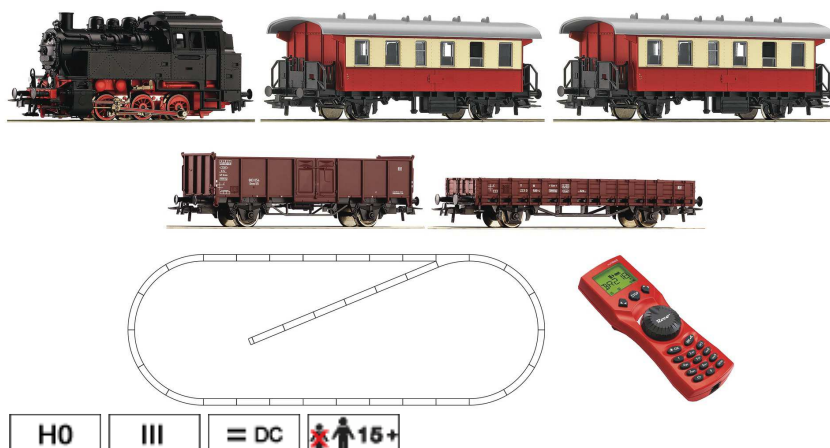

### Scala TT

**TT Art.nr.RO36272**

Locomotiva Diesel serie 220 delle DB AG

**TT Art.nr.RO36273**

Locomotiva Diesel serie 220 delle DB AG con decoder Sound

## Scala H0

**HO Art.nr.RS51259**

Start set Digitale con locomotiva BR 80 2 carrozze e 2 carri

## HO Art.nr.RO64509

Carrozza a scompartimenti di 2<sup>a</sup> classe serie Bm235 delle DB