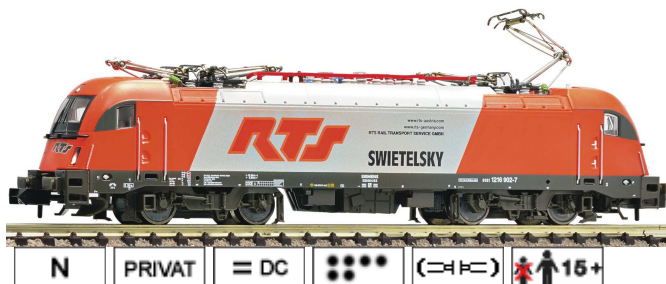

N Art.nr.FL731211

Locomotiva elettrica Rh 1216 ("Taurus") delle RTS SWIETELSKY.