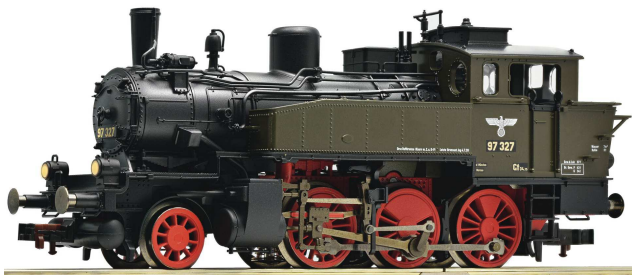

Circolare Nr. 71

Novità in consegna

Scala "HO"

HO VI ~ AC 15+

HO Art.nr.FL388201

Set di 2 carrozze ad alta velocità ICE, serie BR 407, delle DB CORRENTE ALTERNATA

HO VI ~ AC 15+

HO Art.nr.FL388281

Set 2 carrozze ad alta velocità ICE 3 "Velaro" serie BR 407, delle DB CORRENTE ALTERNATA

HO DB III ~ AC 15+

HO Art.nr.FL391601

Set con una locomotiva diesel BR V 36 e 3 carri merci delle DB digitale. CORRENTE ALTERNATA

H0 DRG II = DC [Icons: 3 dots, 2 dots, 2 dots] (H-C) [Icon: Person] 15+

HO Art.nr.FL401601

Locomotiva a vapore BR 97.327 delle DRG

H0 DRG II = DC [Icon: Diesel engine] [Icons: 3 dots, 2 dots, 2 dots] [Icon: Person] 15+

HO Art.nr.FL421681

Locomotiva Diesel WR 360 C14(BR V36 della Wehrmacht) DRG

H0 DB III = DC [Icon: Diesel engine] [Icons: 3 dots, 2 dots, 2 dots] [Icon: Person] 15+

HO Art.nr.FL421682

Set con una locomotiva diesel BR V 36 e 3 carri merci delle DB digitale.