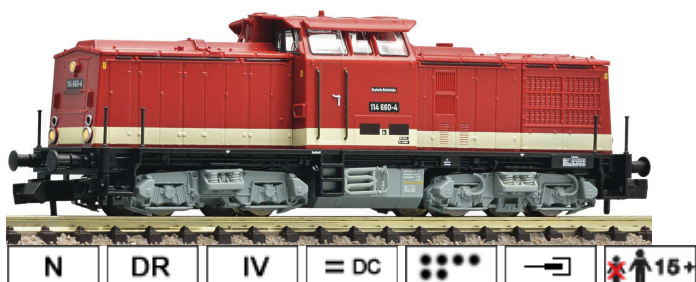

Set 2 carrozze ad alta velocità ICE 3 "Velaro" serie BR 407, delle DB CORRENTE ALTERNATA

HO DB III ~ AC 15+

HO Art.nr.FL391601

Set con una locomotiva diesel BR V 36 e 3 carri merci delle DB digitale. CORRENTE ALTERNATA

H0 DRG II = DC [Icons: 3 dots, 2 dots, 2 dots] (H-C) [Icon: Person] 15+

HO Art.nr.FL401601

Locomotiva a vapore BR 97.327 delle DRG

H0 DRG II = DC [Icon: Diesel engine] [Icons: 3 dots, 2 dots, 2 dots] [Icon: Person] 15+

HO Art.nr.FL421681

Locomotiva Diesel WR 360 C14(BR V36 della Wehrmacht) DRG

H0 DB III = DC [Icon: Diesel engine] [Icons: 3 dots, 2 dots, 2 dots] [Icon: Person] 15+

HO Art.nr.FL421682

Set con una locomotiva diesel BR V 36 e 3 carri merci delle DB digitale.

H0 VI = DC [Icon: Diesel engine] [Icon: Speaker] [Icon: Person] 15+

HO Art.nr.FL448281

Set di 2 carrozze ad alta velocità ICE, serie BR 407, delle DB

Scala "N"

N Art.nr.FL721001

Locomotiva Diesel serie 110 delle DR.