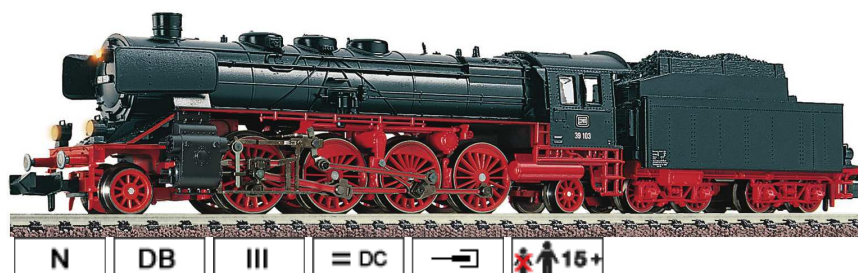

28 MAGGIO 2014

Circolare Nr. 26/2014

Novità in consegna

Scala "H0"

HO Art.nr.FL481401

Automotrice serie 795 e
unità non motorizzata
serie 995 delle DB.

Scala "N"

N Art.nr.FL713801

Locomotiva a vapore
serie 39.0-2 delle DB

N Art.nr.FL713881

Locomotiva a vapore
digitale serie 39.0-2
delle DB

N Art.nr.FL731308

Locomotiva elettrica Re 460 076-3 "Maurice Lacroix" delle SBB

N Art.nr.FL731378

Locomotiva elettrica Re 460 076-3 "Maurice Lacroix" delle SBB con Decoder Sound

N Art.nr.FL869001

Carrozza per treni diretti di 1a classe, serie A4üe-23 delle DB.

H0 = Scala III = Epoca ~AC = Corrente Alternata = DC = Corrente Continua

[decoder icon] = predisposizione decoder [NEM 355 icon] = KK Kulisse [NEM 355 icon] = ganco NEM 355

[decoder icon] = Decoder [sound icon] = Sound