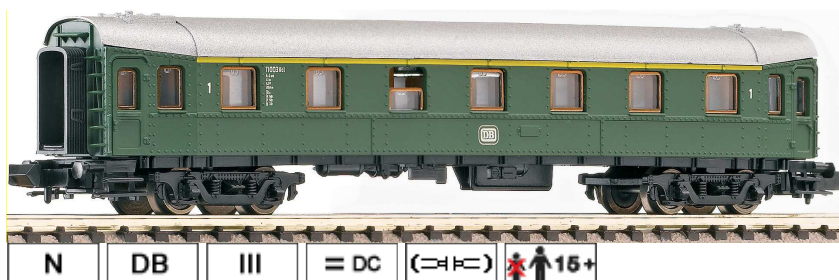

28 MAGGIO 2014

Circolare Nr. 26/2014

Novità in consegna

Scala "H0"

HO Art.nr.FL481401

Automotrice serie 795 e
unità non motorizzata
serie 995 delle DB.

Scala "N"

N Art.nr.FL713801

Locomotiva a vapore
serie 39.0-2 delle DB

N Art.nr.FL713881

Locomotiva a vapore
digitale serie 39.0-2
delle DB

N Art.nr.FL731308

Locomotiva elettrica Re 460 076-3 "Maurice Lacroix" delle SBB

N Art.nr.FL731378

Locomotiva elettrica Re 460 076-3 "Maurice Lacroix" delle SBB con Decoder Sound

N Art.nr.FL869001

Carrozza per treni diretti di 1a classe, serie A4üe-23 delle DB.

H0 = Scala III = Epoca ~AC = Corrente Alternata = DC = Corrente Continua