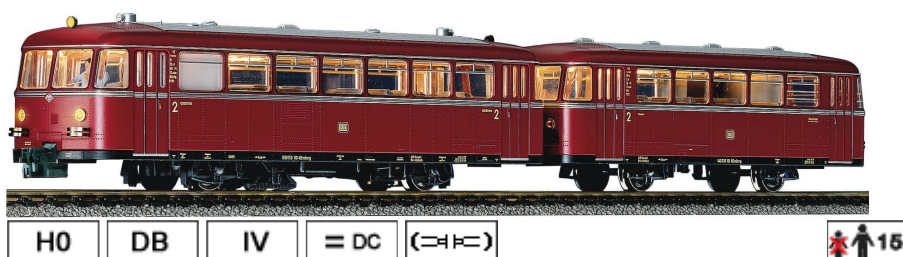

28 MAGGIO 2014

Circolare Nr. 26/2014

Novità in consegna

Scala "H0"

HO Art.nr.FL481401

Automotrice serie 795 e
unità non motorizzata
serie 995 delle DB.

Scala "N"

N Art.nr.FL713801

Locomotiva a vapore
serie 39.0-2 delle DB

N Art.nr.FL713881

Locomotiva a vapore
digitale serie 39.0-2
delle DB

N Art.nr.FL731308

Locomotiva elettrica Re 460 076-3 "Maurice Lacroix" delle SBB

N Art.nr.FL731378

Locomotiva elettrica Re 460 076-3 "Maurice Lacroix" delle SBB con Decoder Sound

N Art.nr.FL869001

Carrozza per treni diretti di 1a classe, serie A4üe-23 delle DB.

H0 = Scala III = Epoca ~AC = Corrente Alternata = DC = Corrente Continua