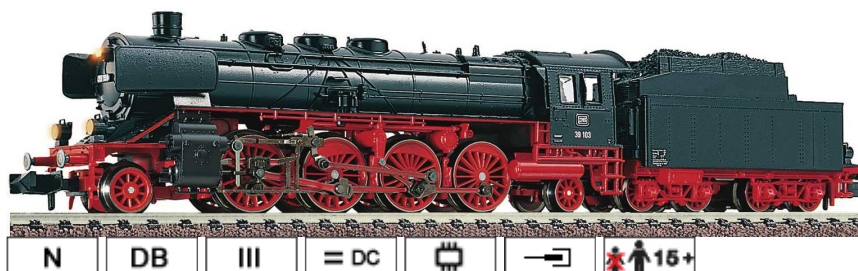

28 MAGGIO 2014

Circolare Nr. 26/2014

Novità in consegna

Scala "H0"

HO Art.nr.FL481401

Automotrice serie 795 e
unità non motorizzata
serie 995 delle DB.

Scala "N"

N Art.nr.FL713801

Locomotiva a vapore
serie 39.0-2 delle DB

N Art.nr.FL713881

Locomotiva a vapore
digitale serie 39.0-2
delle DB

N Art.nr.FL731308

Locomotiva elettrica Re 460 076-3 "Maurice Lacroix" delle SBB

N Art.nr.FL731378

Locomotiva elettrica Re 460 076-3 "Maurice Lacroix" delle SBB con Decoder Sound

N Art.nr.FL869001

Carrozza per treni diretti di 1a classe, serie A4üe-23 delle DB.

H0 = Scala III = Epoca ~AC = Corrente Alternata = DC = Corrente Continua

[decoder icon] = predisposizione decoder [NEM 355 icon] = KK Kulisse [NEM 355 icon] = ganco NEM 355

[decoder icon] = Decoder [sound icon] = Sound