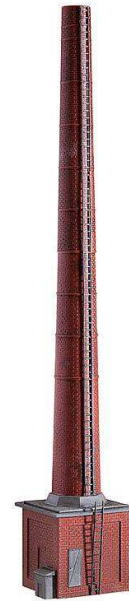

08 Maggio 2014

Circolare Nr. 20

Novità in Consegna

Scala H0

**Art. nr. FA110126**

Stazione "Guarda", epoca II

Dimensione:

400 x 148 x 115 mm

**Art. nr. FA130196**

Edificio idraulico RÖHRIG & SOHN, epoca III

Dimensione:

175 x 150 x 155 mm

**Art. nr. FA130292**

Rifugio, epoca III

Dimensione:

87 x 60 x 66 mm

**Art. nr. FA130444**

Pensione Zum Ross Inn, epoca III

Dimensione:

200 x 121 x 155 mm

Art. nr. FA180608
Kiddie Rides 5 dondoli automatici

Art. nr. FA180623
Ciminiera industriale, epoca I
Dimensione:

60 x 57 x 335mm

Art. nr. FA180913
2 pattumiere gialle, epoca V

Art. nr. FA180914
2 pattumiere blu, epoca V

Art. nr. FA180915
3 Transpallet, epoca III

Scala N

Art. nr. FA272902
2 Bidoni basculanti, epoca III

Art. nr. FA272904
Panchine e cartelli pubblicitari, epoca III