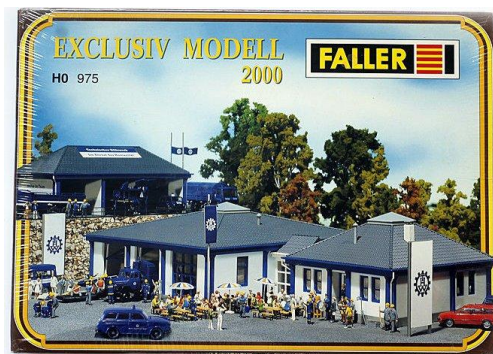

Prezzo: €49,40

€ 30,00

IVA inclusa

KIT TENDONE CON GIOSTRA A CATENE, 696 PEZZI in 6 COLORI, 35 x 27,51 x 7,7 cm. Per il montaggio vi consigliamo la colla FALLER 170490.

FALLER FA232202 -scala N ESCLUSIVO MODELLO 2002 -FABBRICA IN FIAMME

Prezzo: €110,00

€ 65,00

IVA inclusa

Comprende anche un certificato numerato che conferma l'esclusività del modello. Made in Germany.

290 PEZZI

in 7 COLORI DIVERSI, altezza 19,5cm, lunghezza 38 cm e larghezza 31,5 cm.
Per il montaggio vi consigliamo la colla FALLER 170490.

FALLER FA0975 - scala H0 ESCLUSIVO MODELLO 2000 - SERVIZIO TECNICO EMERGENZA in KIT

Prezzo: €84,60

€ 51,00

IVA inclusa

N. 381 PEZZI in 6 COLORI, 37,5x21x9,3cm. Il modello "Exclusiv Modell" include: 3 veicoli speciali THW, stampati personalizzati (Wiking, Herpa, Brekina) elementi di illuminazione, certificato numerato. Per il montaggio consigliamo la colla FALLER 170490.

FALLER FA232274- scala N GRUPPO CASE DI CITTA'

Prezzo: €71,10

€ 45,00

IVA inclusa

GRUPPO DI CASE DI CITTA' "SCHILLERSTRASSE" 677 pezzi in 8 colori diversi, altezza 13,3cm, lunghezza 20,3 cm e larghezza 7,3 cm. Per il montaggio vi consigliamo la colla FALLER 170490.