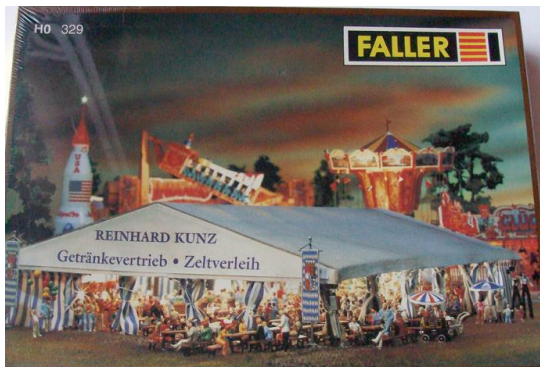

@ By Gieffeci

n. 15/2014 - Cesano Maderno, 05 giugno 2014
www.gieffecishop.it - info@gieffecishop.it

ONLINE-SHOP
Consegna gratuita!
per ordini superiori

99 €

SOLO PER L'ITALIA

FALLER FA0329 - scala H0 TENDONE CON GIOSTRA A CATENE

Prezzo: €49,40

€ 30,00

IVA inclusa

KIT TENDONE CON GIOSTRA A CATENE, 696 PEZZI in 6 COLORI, 35 x 27,51 x 7,7 cm. Per il montaggio vi consigliamo la colla FALLER 170490.

FALLER FA232202 -scala N ESCLUSIVO MODELLO 2002 -FABBRICA IN FIAMME