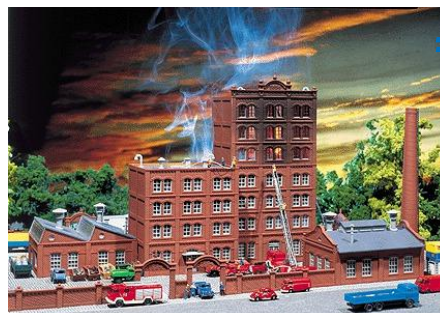

FALLER FA232202 -scala N ESCLUSIVO MODELLO 2002 -FABBRICA IN FIAMME

Prezzo: €110,00

€ 65,00

IVA inclusa

Comprende anche un certificato numerato che conferma l'esclusività del modello. Made in Germany.

290 PEZZI

in 7 COLORI DIVERSI, altezza 19,5cm, lunghezza 38 cm e larghezza 31,5 cm.
Per il montaggio vi consigliamo la colla FALLER 170490.