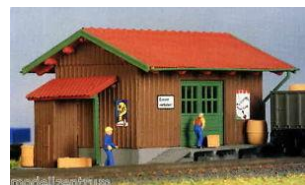

FALLER FA0975 - scala H0 ESCLUSIVO MODELLO 2000 - SERVIZIO TECNICO EMERGENZA in KIT

Prezzo: €84,60

€ 51,00

IVA inclusa

N. 381 PEZZI in 6 COLORI, 37,5x21x9,3cm. Il modello "Exclusiv Modell" include: 3 veicoli speciali THW, stampati personalizzati (Wiking, Herpa, Brekina) elementi di illuminazione, certificato numerato. Per il montaggio consigliamo la colla FALLER 170490.

FALLER FA232274- scala N GRUPPO CASE DI CITTA'

Prezzo: €71,10

€ 45,00

IVA inclusa

GRUPPO DI CASE DI CITTA' "SCHILLERSTRASSE" 677 pezzi in 8 colori diversi, altezza 13,3cm, lunghezza 20,3 cm e larghezza 7,3 cm. Per il montaggio vi consigliamo la colla FALLER 170490.

FALLER FA232440 - scala N

DEPOSITO

Prezzo: €15,70

€ 9,00

IVA inclusa

N. 59 pezzi in 5 colori diversi, altezza 4,5cm, lunghezza 11,3cm e larghezza 5,7cm, Per il montaggio vi consigliamo la colla FALLER 170490.