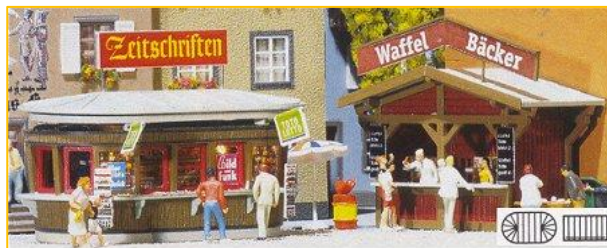

FALLER FAFC151037 - scala H0 n. 8 VIGILI DEL FUOCO in UNIFORME BLU

Prezzo: ~~€10,20~~
€ 6,00
IVA inclusa

FALLER FAFC156006 - scala H0 n. 8 PARACADUTISTI

Prezzo: ~~€10,00~~
€ 6,00
IVA inclusa

Consegna gratuita!
per ordini superiori
99 €
SOLO PER L'ITALIA

FALLER FAFC130211 - SET EDICOLA E CHIOSCO - scala H0

composto da 96 pezzi in 3 colori. EDICOLA: lung. cm. 8,7, larghezza cm. 4,9, altezza cm. 5,4. CHIOSCO: Lung. cm. 7, largh. cm. 3,8, altezza cm. 5,8.
Prezzo: ~~€16,10~~
€ 11,00
IVA inclusa
Per il montaggio vi consigliamo la colla FALLER 170490.

FALLER FAFC130996 DEPOSITO TEDESCO - scala H0

Prezzo: ~~€30,00~~
€ 18,00
IVA inclusa

composto da 212 pezzi in 7 colori. lunghezza cm. 14,2 larghezza cm. 9, altezza cm. 22,6. Per il montaggio vi consigliamo la colla FALLER 170490.