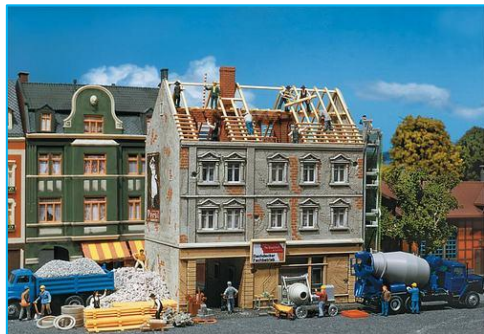

By

Gieffeci

n. 11/2014 - Cesano Maderno, 20 marzo 2014
www.gieffecishop.it - info@gieffecishop.it

ONLINE-SHOP

PAGINA 1

FALLER FA130456 - scala H0 CASA IN RISTRUTTURAZIONE INVECCHIATA

Prezzo: ~~€36,60~~
€ 22,00
IVA inclusa

149 PEZZI in 6 COLORI, dim. 170 x 136 x 170 mm.
Per il montaaio vi consialiamo la colla FALLER 170490.

FALLER FAFC120495 - scala H0 PONTE DI TRONCHI D'ALBERO

Prezzo: ~~€16,60~~
€ 10,00
IVA inclusa

composto da 35 pezzi in 3 diversi colori, lunghezza cm. 18,7, larghezza cm. 6,2, altezza cm. 5,7.
Per il montaggio vi consigliamo la colla FALLER 170490.

FALLER FAFC130211 - SET EDICOLA E CHIOSCO - scala H0

composto da 96 pezzi in 3 colori. EDICOLA: lung. cm. 8,7, larghezza cm. 4,9, altezza cm. 5,4. CHIOSCO: Lung. cm. 7, largh. cm. 3,8, altezza cm. 5,8.
Prezzo: ~~€16,10~~
€ 11,00
IVA inclusa
Per il montaggio vi consigliamo la colla FALLER 170490.