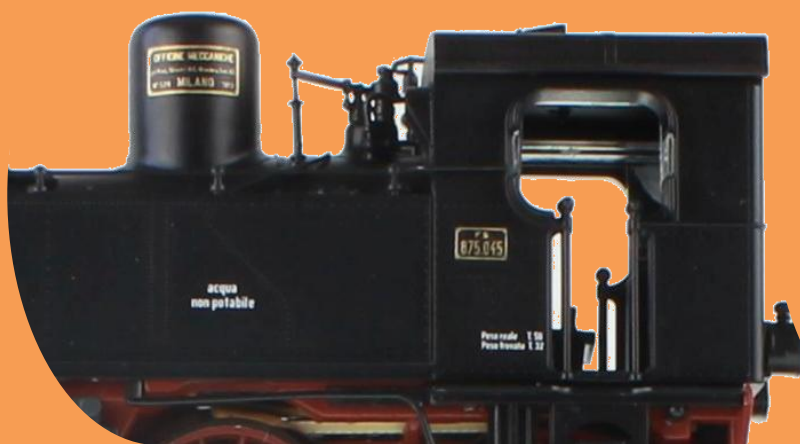

Riproduzione in perfetta scala H0 (1:87), della locomotiva a vapore del Gruppo 875 con numero di matricola 045.

CARATTERISTICHE TECNICHE

Ep.	II-III	• AGGANCIAMENTO NEM 362
⇐ ⇒	107	• ASSI MOTORIZZATI: N. 3
⋮	NEM 652	• VOLANO: SI
		• MOTORE A 5 POLI