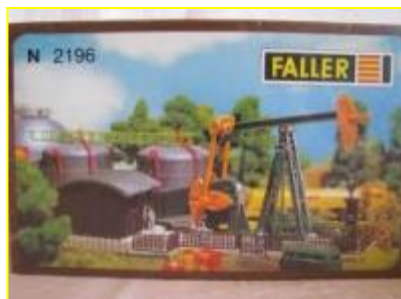

POLA OUFAP0330990 LGB- CHIESA

-30%

Prezzo: ~~€221,60~~

€ 156,00

IVA inclusa

CHIESA BAVARESE. Il kit di costruzione del modello Pola, tratta di una tipica chiesa con una torre con orologio. Il tetto a forma di lampada bavarese è sormontato da una croce. Le porte della chiesa della torre d'ingresso possono essere aperte e chiuse. Scala Pola G 1:22,5, dimensioni 330x225x570mm.

POLA G HO TT N Z

Outlet

FALLER POLA

Consegna gratuita!

per ordini superiori

99 €

SOLO PER L'ITALIA

FALLER OUF AFC2196 scala N POMPA PER L'ESTRAZIONE DEL PETROLIO

-40%

Prezzo: ~~€15,90~~

€ 9,00

IVA inclusa

POMPA PER L'ESTRAZIONE DEL PETROLIO in scala N, altezza 6,7 cm, lunghezza 14,7 cm, larghezza 6,8 cm, confezione composta da 45 pezzi in 3 colorazioni, motore non compreso nella confezione (articolo FALLER 180629). Per il montaggio vi consigliamo la colla FALLER 170490.

FALLER OUF AFC0372 scala HO - AZIENDA VINICOLA CON TAVERNA

-40%

Prezzo: ~~€58,50~~

€ 35,00

IVA inclusa

AZIENDA VINICOLA CON TAVERNA in scala HO, altezza 12cm, lunghezza 33cm, larghezza 31cm, confezione composta da 616 parti in 11 colori e parti trasparenti.