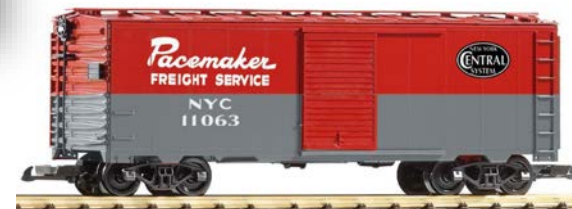

PIKO

EMMEMODELS SRL
IMPORT RAILWAY MODELS - DIE-CAST MODELS - HOBBY ARTICLES - PLASTIC KIT - MODEL SHIPS

MODELLI PERFETTI, FUNZIONAMENTO FORMIDABILE

ARTICOLO	DESCRIZIONE	SCALA	CONSEGNA MESE DI MARZO	prezzo consigliato al pubblico
PK47502	TT Diesellok BR 102.1, DR epoca IV. Interfaccia digitale NEM 662 Next18			€ 128,14
PK47570	TT Diesellok Herkules ER 20 Alex. NEM 652			€ 87,13

<p>PK40713</p>	<p>N carro tramoggia Falns "WLE"</p>		<p><i>Novità</i></p> 	<p>€ 41,00</p>
<p>PK37230</p>	<p>G Locomotiva A VAPORE BR 95 (il generatore di vapore è istallato in fabbrica)</p>		<p><i>Novità</i></p> 	<p>€ 921,66</p>
<p>PK38757</p>	<p>G Carro caricato di legnami UNION PACIFIC</p>		<p><i>Novità</i></p> 	<p>€ 132,25</p>

PK38881

G-NYC Pacemaker carro
frigo nuovo numero
131246

€ 63,56

EMMEMODELS SRL VIA BRIANZA 10 - 20843 VERANO BRIANZA

tel. o fax 0362 906540 e-mail: info@emmemodels.it

web: www.emmemodels.it

NOTA BENE: I PREZZI POSSONO VARIARE SENZA NESSUN PREAVVISO