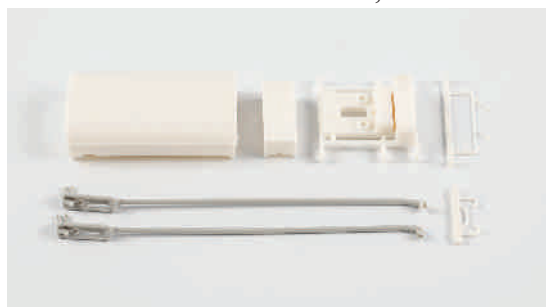

## Novità VK Modelle !

VK MODELLE 18121

1:87 Hess SwissTrolley **st. Gallerbus**, vettura 182, linea 1 - Stephanshorn (Svizzera)  
P.P. Indicativo € 41,00

VK MODELLE 18212

1:87 Hess SwissTrolley **Winterthur**, vettura 102, linea 1 - Töss (Svizzera)  
P.P. Indicativo € 41,00

VK MODELLE 99053

1:87 Set accessori aste, ecc... Hess SwissTrolley  
P.P. Indicativo € 10,00

VK MODELLE 18611

1:87 Hess SwissHybrid **BSU Solothurn**, vettura SO 146 168, linea 1 - Solothurn (Svizzera)  
P.P. Indicativo € 38,00