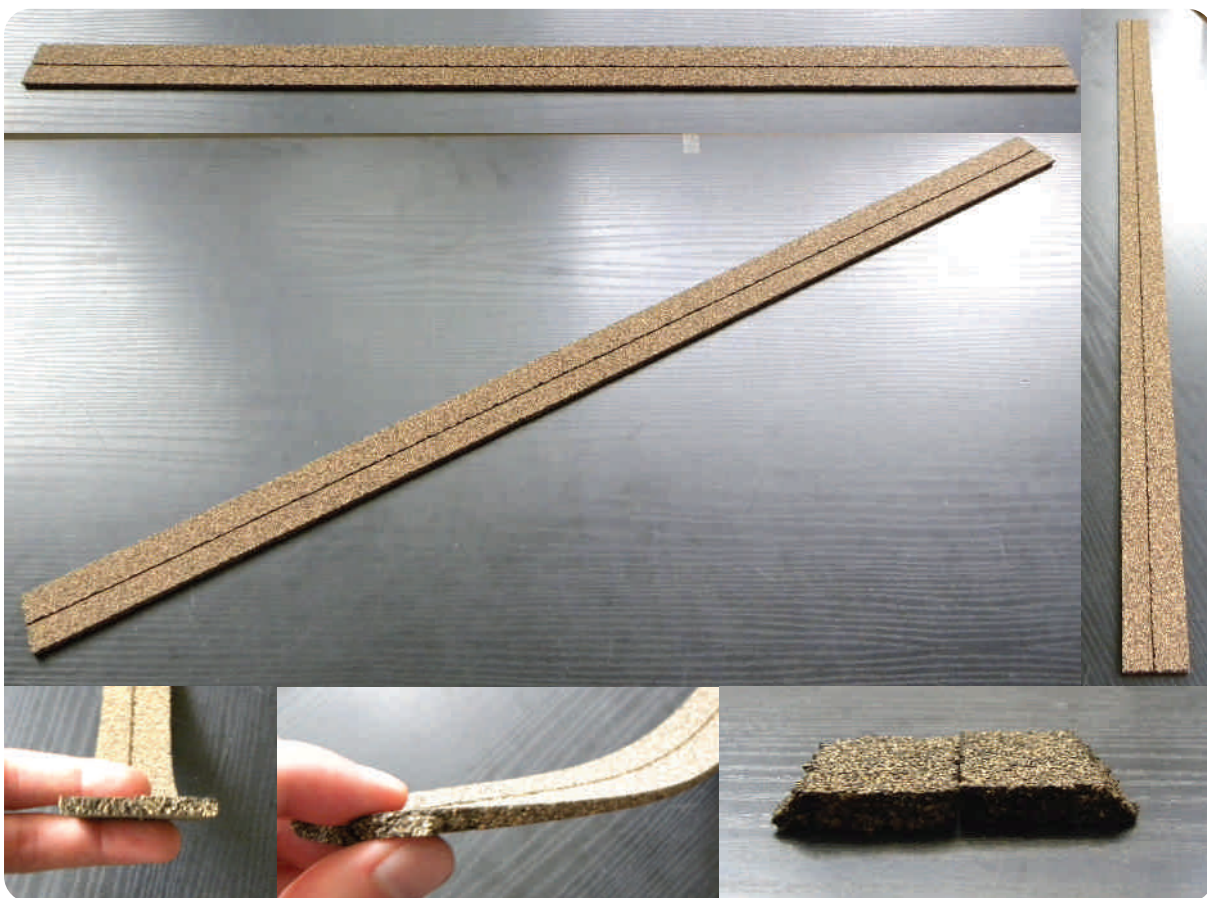

e molti altri ...

Visita

www.docmodels.com

NUOVAMENTE DISPONIBILE

La Massicciata per Eccellenza

DOC 8700

H0 Massicciata in sughero,
confezione da 40 strisce, 5 x 45 x 920 mm
P.P. Indicativo € 2,45 - a striscia -

Caratteristiche:

- Pretagliato e semplice all'uso
- Eccellente assorbimento acustico
- Bordi smussati per un effetto realistico
- Ideale per tutte le marche di binari scala H0